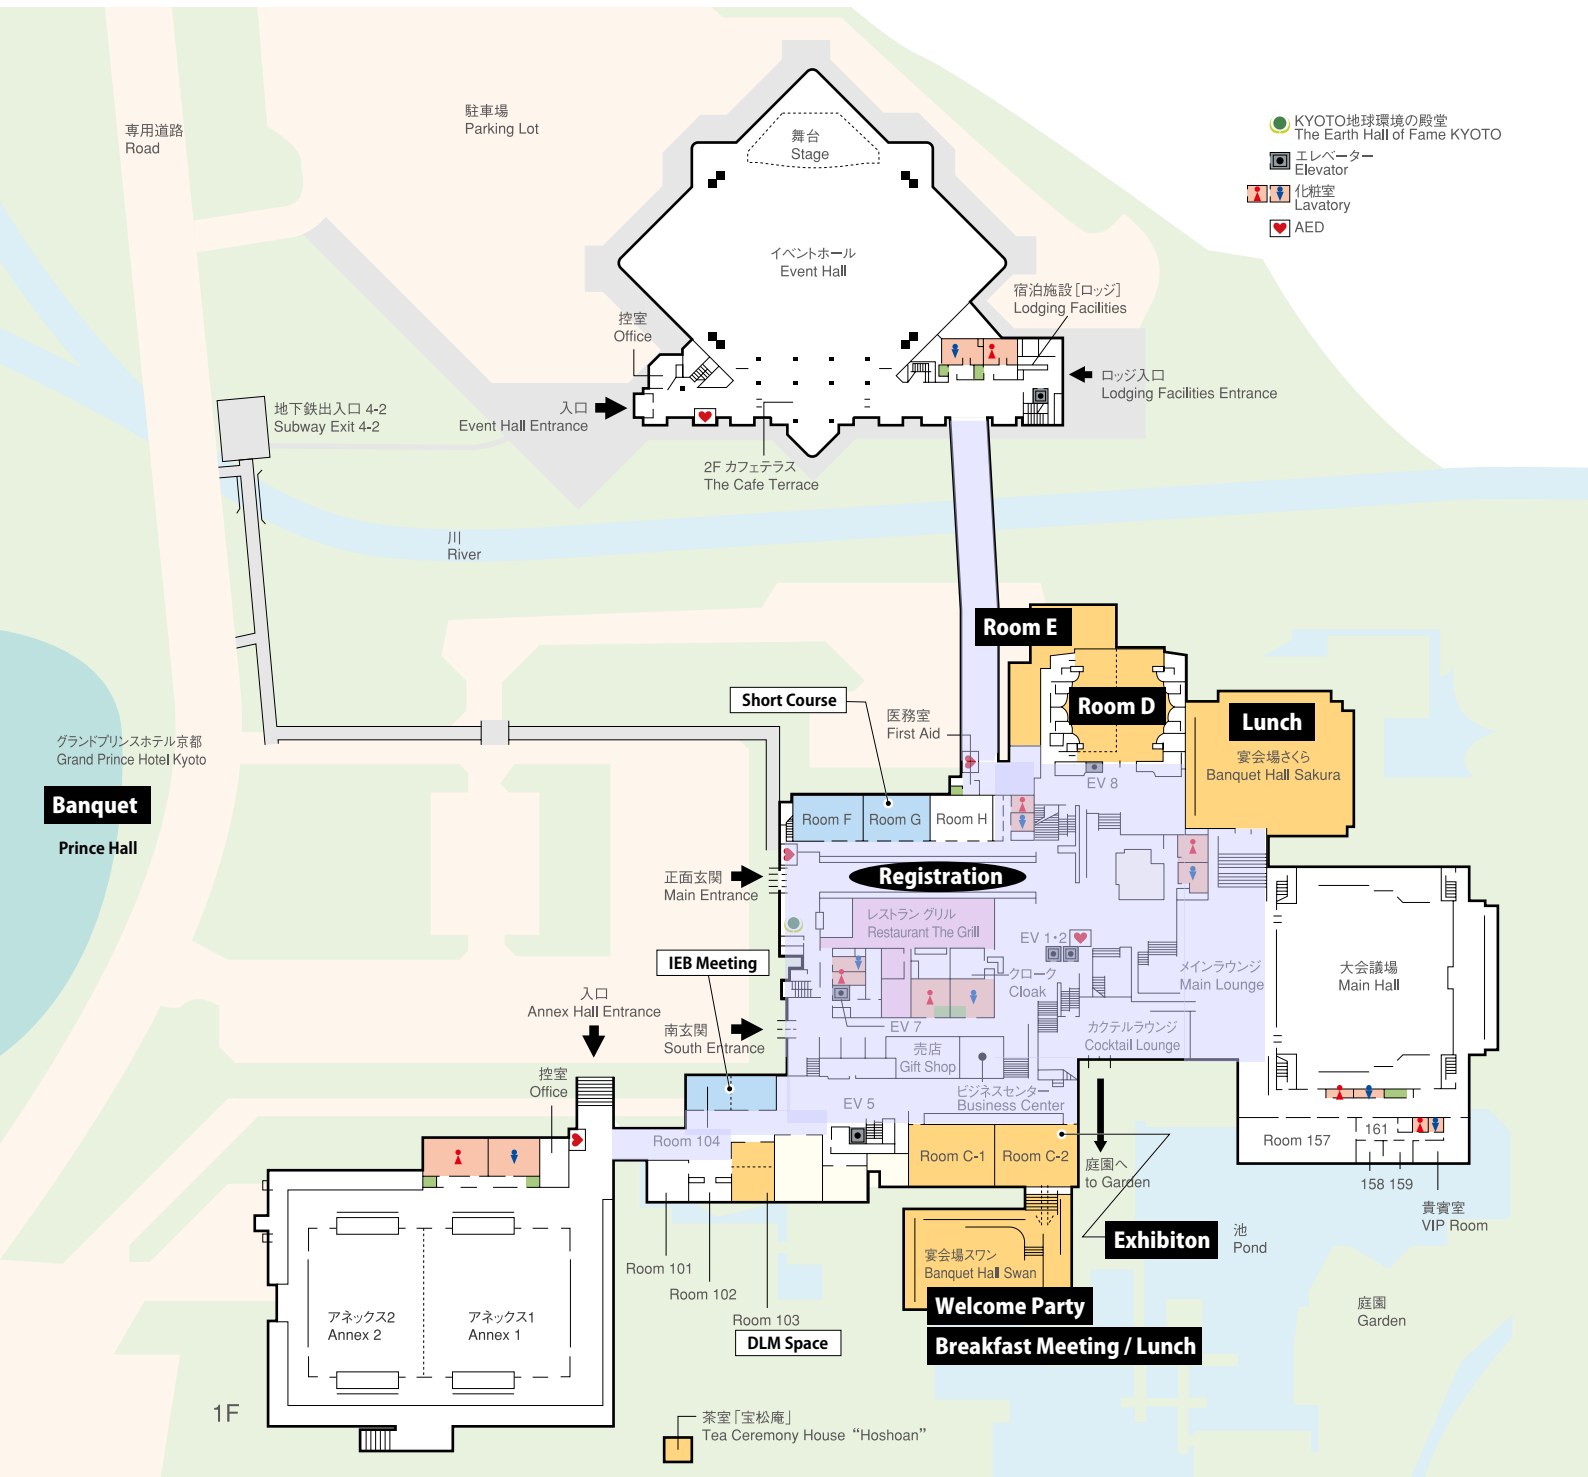

# UNITECR 2011 - MAP -

free wireless lan area