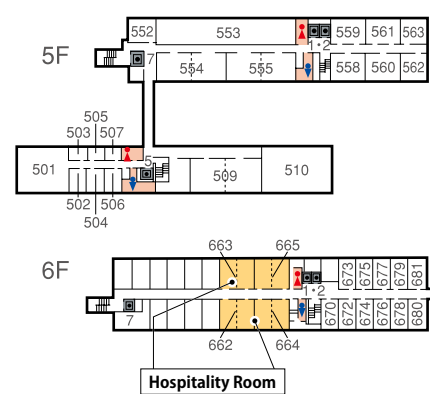

# UNITECR 2011 - MAP -

free wireless lan area